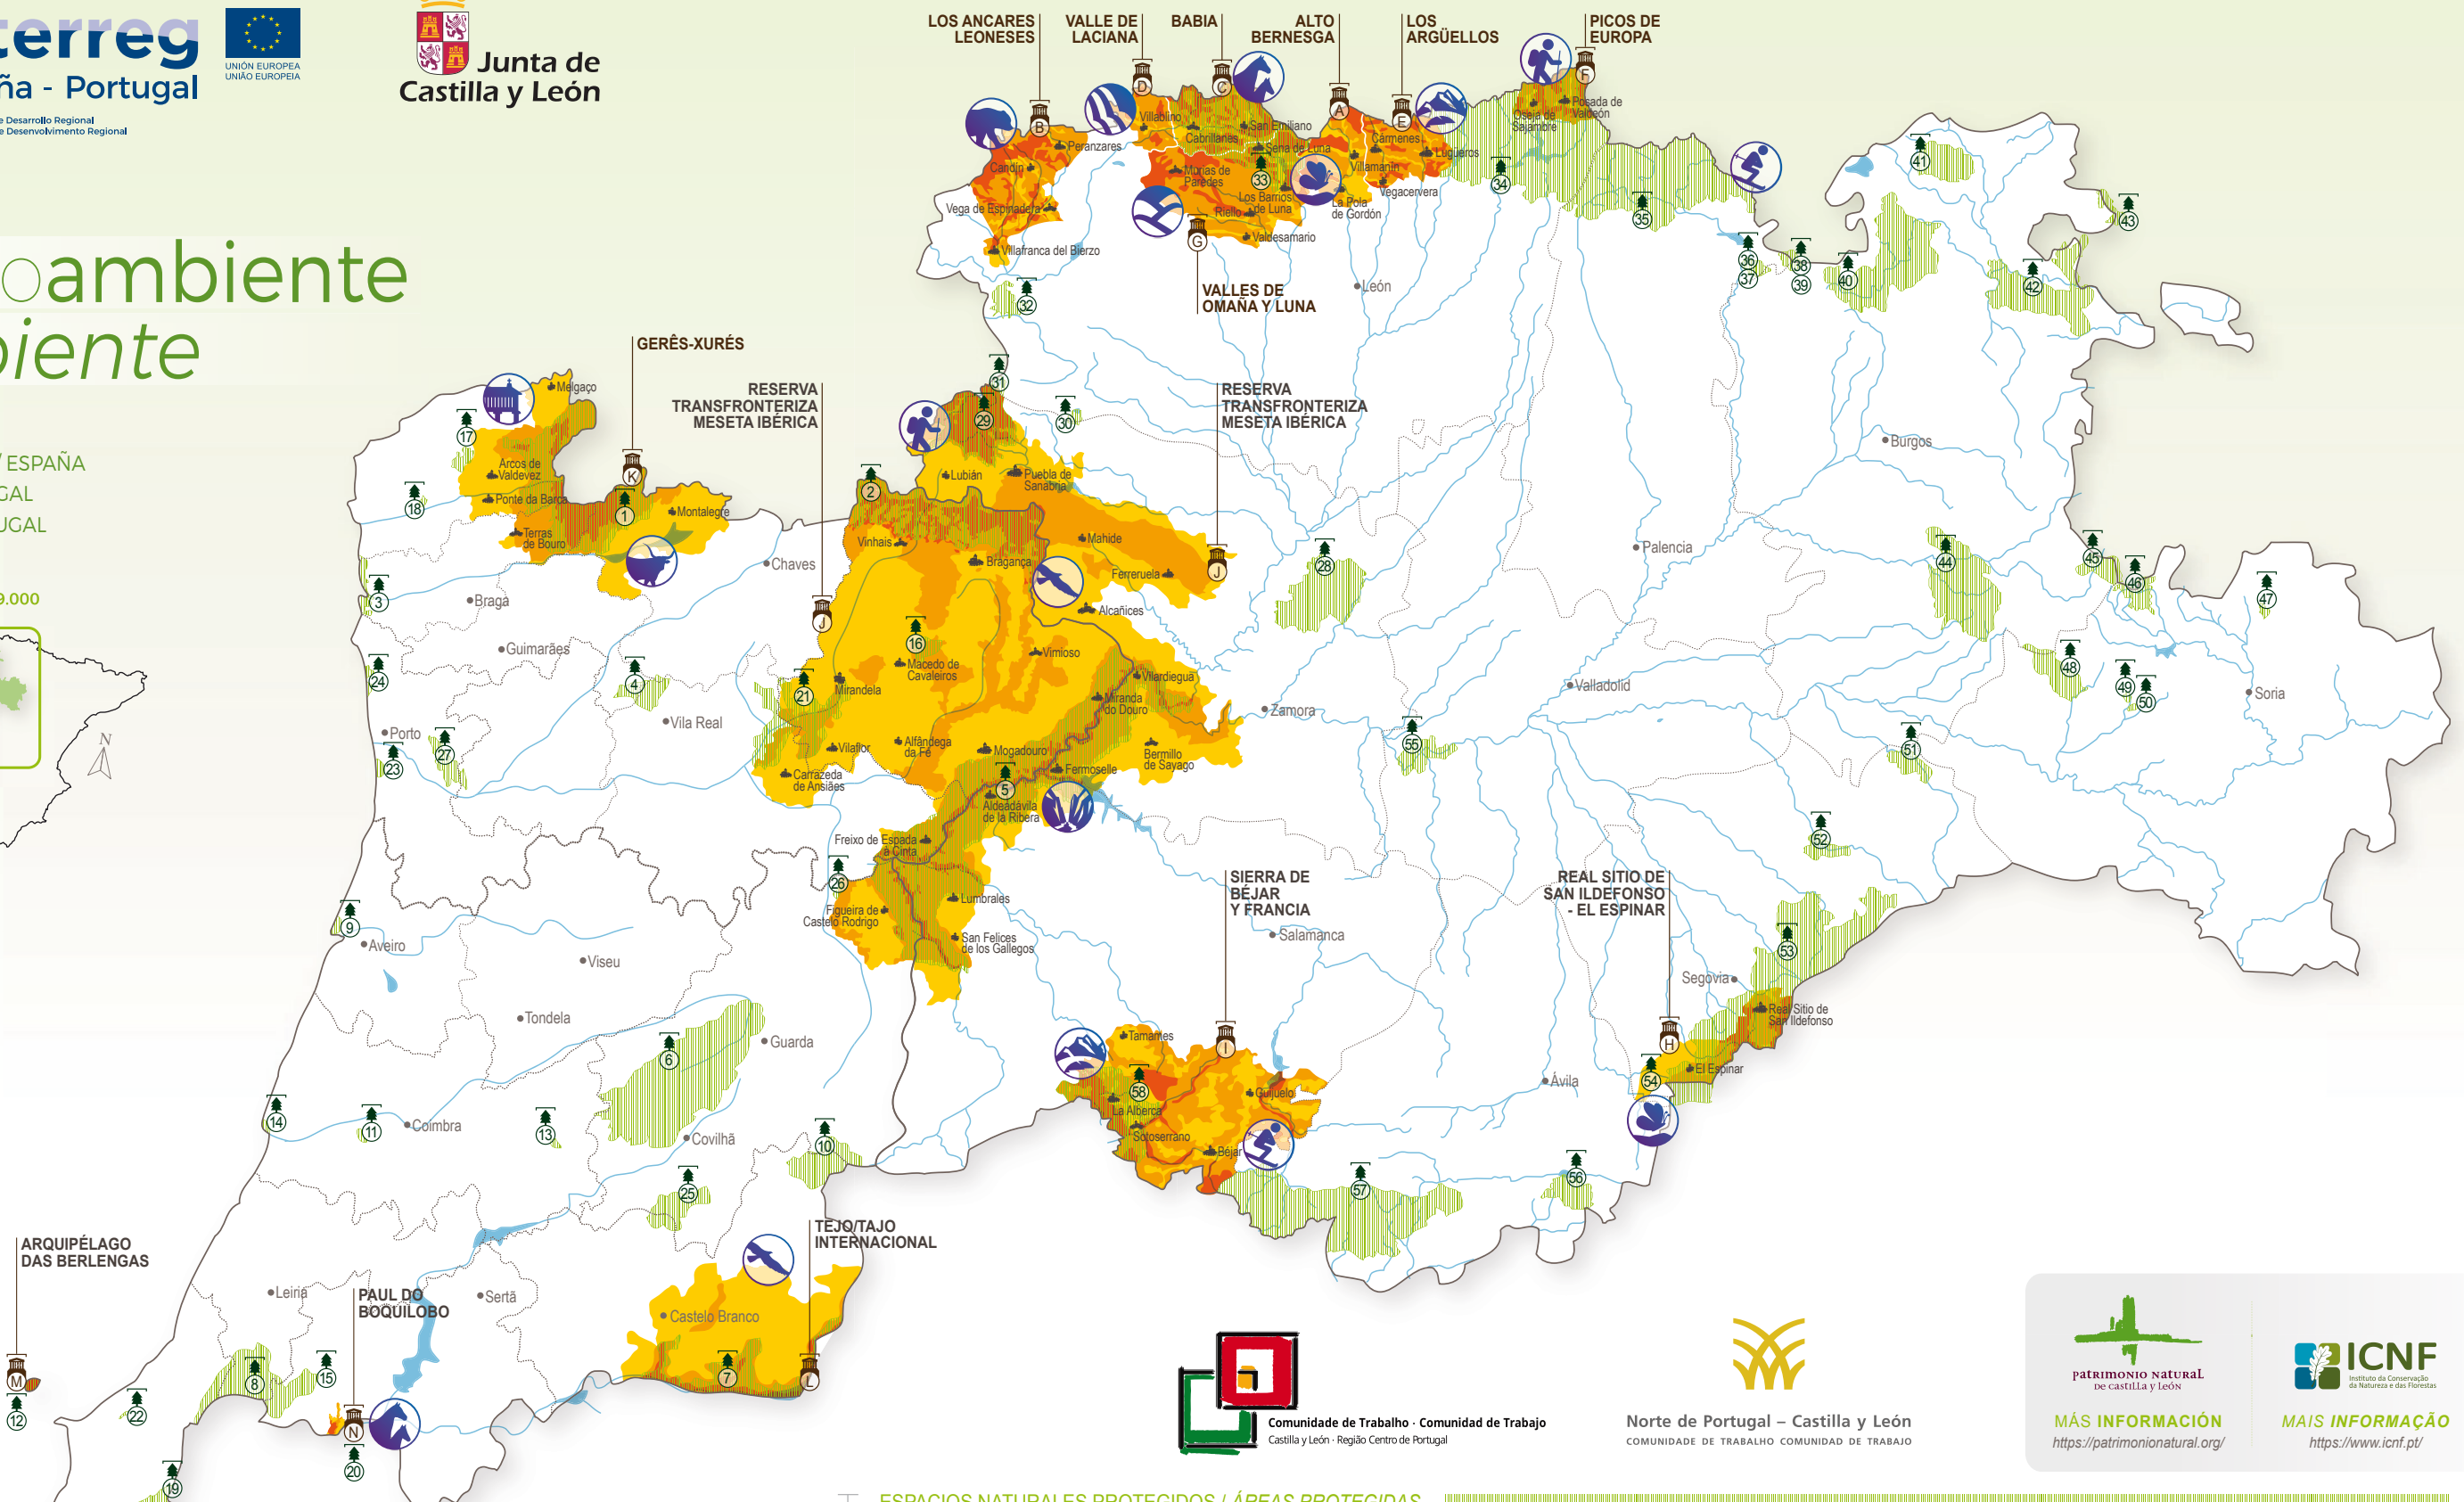

Medioambiente Ambiente

CASTILLA Y LEÓN / ESPAÑA
NORTE DE PORTUGAL
CENTRO DE PORTUGAL

ESCALA 1:1.879.000

**UNESCO-Programa MaB
RESERVAS DE LA BIOSFERA / RESERVAS DA BIOSFERA**

- | | |
|--------------------------|--------------------------------------------|
| A Alto Bernesga | H Sierras de Béjar y Francia |
| B Los Ancares Leoneses | I Real Sitio de San Ildefonso - El Espinar |
| C Babia | J Meseta Ibérica |
| D Valle de Laciana | K Gerês-Xurès |
| E Los Argüellos | L Tejo/Tajo Internacional |
| F Picos de Europa | M Arquipélago das Berlengas |
| G Valles de Omaña y Luna | N Paul do Boquilobo |